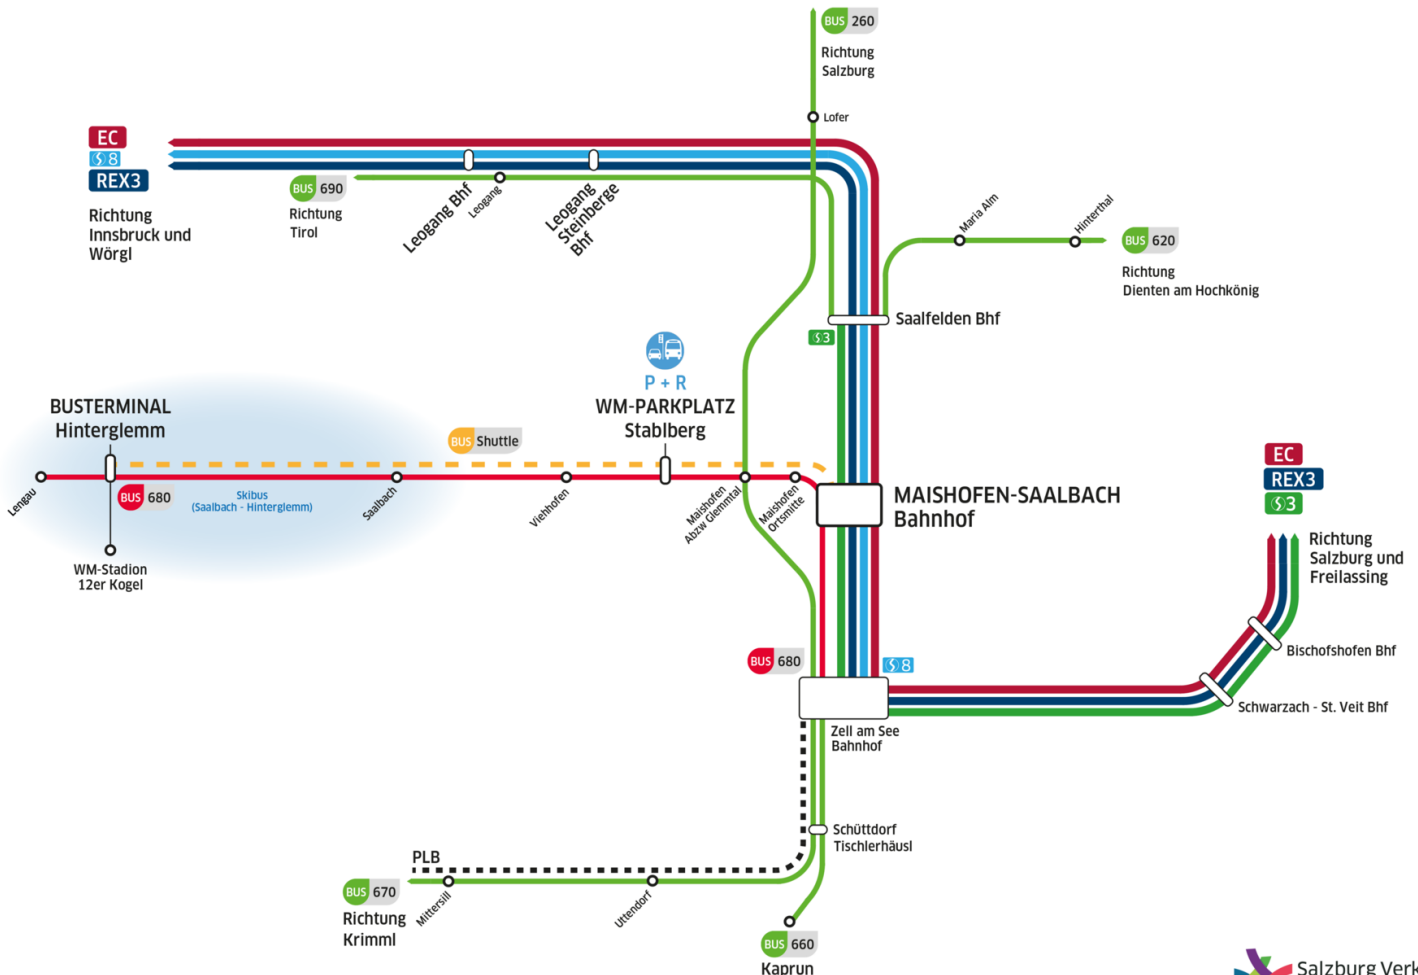

FIS ALPINE
WORLD SKI
CHAMPIONSHIPS

SALZBURGERLAND

2025

04 – 16
FEB 2025

saalbach2025.com

Welcome to #skiverrückt

SONDERFAHRPLAN ZUR SKI WM 2025

Zell am See - Maishofen - Viehhofen - Saalbach - Hinterglemm